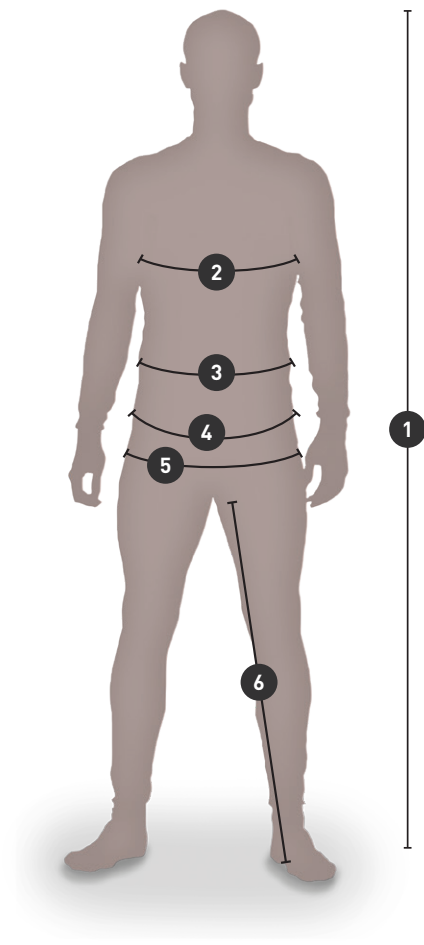

2XL		3XL		4XL		5XL		6XL	
C58	C60	C62	C64	C66	C68	C70	C72	C74	C76	C78
188	192	192	194	194	194	194	194	194	194	194
116	120	124	128	132	136	140	144	148	152	156
104	108	112	116	120	124	128	132	136	140	144
108	112	116	120	124	128	132	136	140	144	148
116	120	124	128	132	136	140	144	148	152	156
86	87	87	88	88	88	88	88	88	88	88
91	92	92	93	93	93	93	93	93	93	93

	2XL		3XL		4XL		5XL		6XL	
C58	C60	C62	C64	C66	C68	C70	C72	C74	C76	C78
6'2"	6'3"	6'3"	6'4"	6'4"	6'4"	6'4"	6'4"	6'4"	6'4"	6'4"
45 1/2	47	48 1/2	50	52	53 1/2	55	56 1/2	58	59 1/2	61
41	43 1/2	44	45 1/2	47	48 1/2	50	52	53 1/2	55	56 1/2
42 1/2	44	45 1/2	47	48 1/2	50	52	53 1/2	55	56 1/2	58
45 1/2	47	48 1/2	50	52	53 1/2	55	56 1/2	58	59 1/2	61
34	34	34	34 1/2	34 1/2	34 1/2	34 1/2	34 1/2	34 1/2	34 1/2	34 1/2
36	36	36	36 1/2	36 1/2	36 1/2	36 1/2	36 1/2	36 1/2	36 1/2	36 1/2

HOW TO MEASURE

- **1: BODY HEIGHT**
- **2: CHEST**
- **3: WAIST (AT BELLY-BUTTON HEIGHT)**
- **4: WAISTBAND (WHERE YOUR PANTS' WAISTBAND IS PLACED)**
- **5: HIP**
- **6: INSEAM**